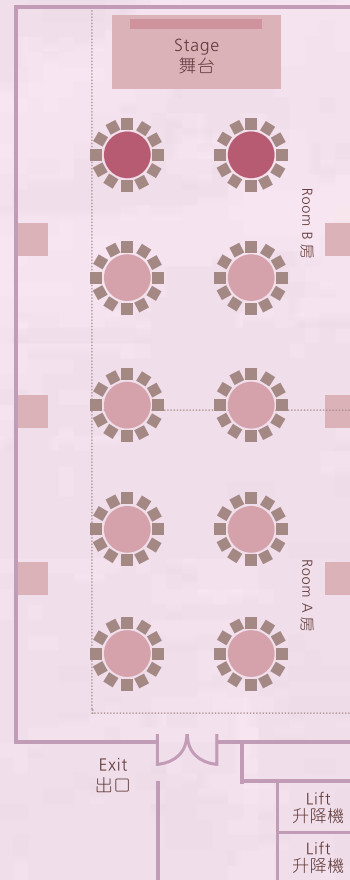

Crystal Ballroom 水晶殿

◆— Location 位置: 2nd Floor 二樓 —◆

Diamond Room 鑽石廳

◆— Location 位置: 5th Floor 五樓 —◆

Venue 場地	Size (Sq.m) 面積 (平方米)	Ceiling Height (m) 天花高度 (米)	Capacity 容納人數	
			(Round Table 圓桌)	(Cocktail 酒會)
Crystal Ballroom 水晶殿	212	5.1	168 seats 位 (14 tables 席)	200 seats 位
Room A 房	43	5.1	24 seats 位 (2 tables 席)	24 seats 位
Room B 房	81	5.1	72 seats 位 (6 tables 席)	72 seats 位
Room C 房	88	5.1	48 seats 位 (4 tables 席)	72 seats 位
Diamond Room 鑽石廳	174	2.2	120 seats 位 (10 tables 席)	140 seats 位
Room A 房	57	2.2	48 seats 位 (4 tables 席)	50 seats 位
Room B 房	67	2.2	48 seats 位 (4 tables 席)	70 seats 位

*Floor plan not to scale
平面圖比例只供參考

For reservation and enquiry, please contact our banquet team
預訂及查詢請聯絡宴會部
Tel 電話: 2783 3277 / 2783 3292 Fax 傳真: 2783 3402
Email 電郵: banquet@thecityview.com.hk