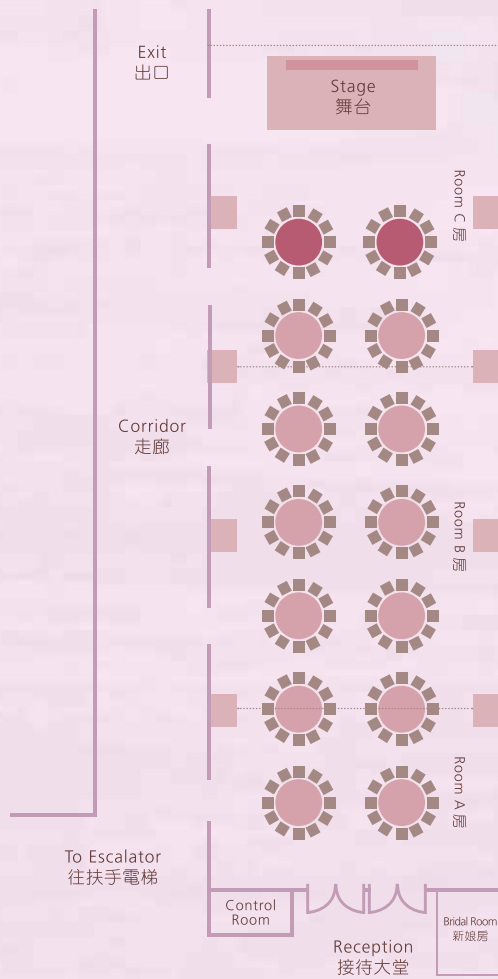

Crystal Ballroom 水晶殿

◆— Location 位置: 2nd Floor 二樓 —◆

Diamond Room 鑽石廳

◆— Location 位置: 5th Floor 五樓 —◆

Venue 場地	Size (Sq.m) 面積 (平方米)	Ceiling Height (m) 天花高度 (米)	Capacity 容納人數	
			(Round Table 圓桌)	(Cocktail 酒會)
Crystal Ballroom 水晶殿	212	5.1	168 seats 位 (14 tables 席)	200 seats 位
Room A 房	43	5.1	24 seats 位 (2 tables 席)	24 seats 位
Room B 房	81	5.1	72 seats 位 (6 tables 席)	72 seats 位
Room C 房	88	5.1	48 seats 位 (4 tables 席)	72 seats 位
Diamond Room 鑽石廳	174	2.2	120 seats 位 (10 tables 席)	140 seats 位
Room A 房	57	2.2	48 seats 位 (4 tables 席)	50 seats 位
Room B 房	67	2.2	48 seats 位 (4 tables 席)	70 seats 位

*Floor plan not to scale
平面圖比例只供參考

For reservation and enquiry, please contact our banquet team
預訂及查詢請聯絡宴會部
Tel 電話: 2783 3277 / 2783 3292 Fax 傳真: 2783 3402
Email 電郵: banquet@thecityview.com.hk