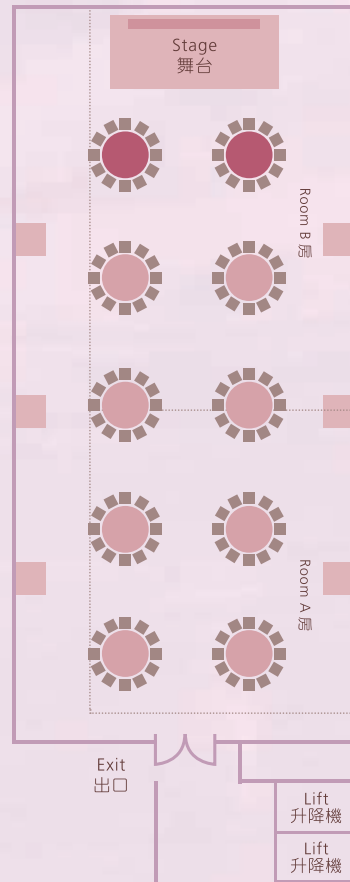

Crystal Ballroom 水晶殿

◆— Location 位置: 2nd Floor 二樓 —◆

Diamond Room 鑽石廳

◆— Location 位置: 5th Floor 五樓 —◆

Venue 場地	Size (Sq.m) 面積 (平方米)	Ceiling Height (m) 天花高度 (米)	Capacity 容納人數	
			(Round Table 圓桌)	(Cocktail 酒會)
Crystal Ballroom 水晶殿	212	5.1	168 seats 位 (14 tables 席)	200 seats 位
Room A 房	43	5.1	24 seats 位 (2 tables 席)	24 seats 位
Room B 房	81	5.1	72 seats 位 (6 tables 席)	72 seats 位
Room C 房	88	5.1	48 seats 位 (4 tables 席)	72 seats 位
Diamond Room 鑽石廳	174	2.2	120 seats 位 (10 tables 席)	140 seats 位
Room A 房	57	2.2	48 seats 位 (4 tables 席)	50 seats 位
Room B 房	67	2.2	48 seats 位 (4 tables 席)	70 seats 位

*Floor plan not to scale
平面圖比例只供參考

For reservation and enquiry, please contact our banquet team
預訂及查詢請聯絡宴會部
Tel 電話: 2783 3277 / 2783 3292 Fax 傳真: 2783 3402
Email 電郵: banquet@thecityview.com.hk