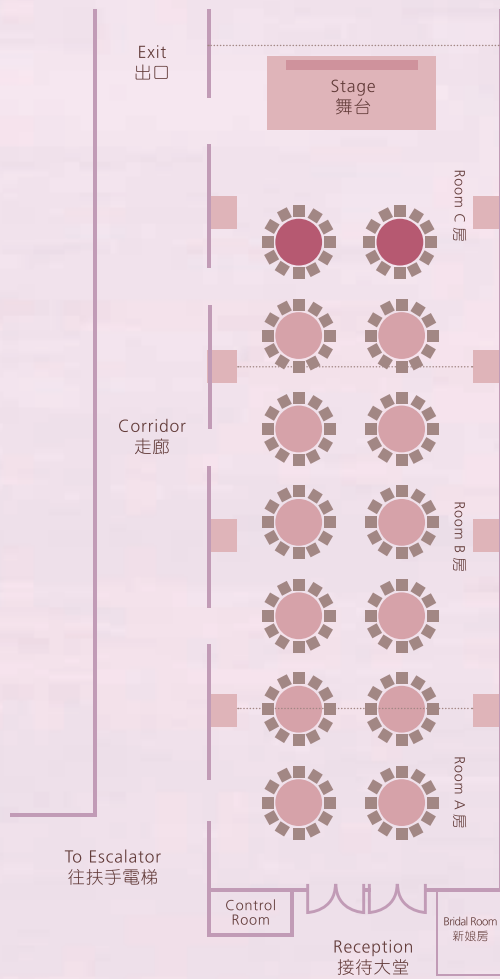

Crystal Ballroom 水晶殿

◆— Location 位置: 2nd Floor 二樓 —◆

Diamond Room 鑽石廳

◆— Location 位置: 5th Floor 五樓 —◆

Venue 場地	Size (Sq.m) 面積 (平方米)	Ceiling Height (m) 天花高度 (米)	Capacity 容納人數	
			(Round Table 圓桌)	(Cocktail 酒會)
Crystal Ballroom 水晶殿	212	5.1	168 seats 位 (14 tables 席)	200 seats 位
Room A 房	43	5.1	24 seats 位 (2 tables 席)	24 seats 位
Room B 房	81	5.1	72 seats 位 (6 tables 席)	72 seats 位
Room C 房	88	5.1	48 seats 位 (4 tables 席)	72 seats 位
Diamond Room 鑽石廳	174	2.2	120 seats 位 (10 tables 席)	140 seats 位
Room A 房	57	2.2	48 seats 位 (4 tables 席)	50 seats 位
Room B 房	67	2.2	48 seats 位 (4 tables 席)	70 seats 位

*Floor plan not to scale
平面圖比例只供參考

For reservation and enquiry, please contact our banquet team
預訂及查詢請聯絡宴會部
Tel 電話: 2783 3277 / 2783 3292 Fax 傳真: 2783 3402
Email 電郵: banquet@thecityview.com.hk