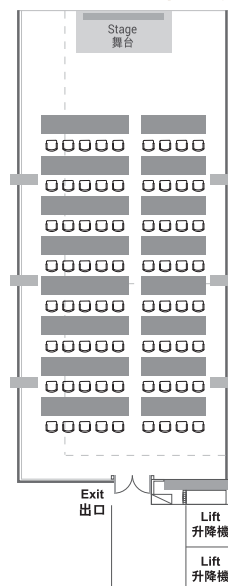

Theatre 劇院式

Classroom 課室式

U-Shape U型

Round Table 圓桌

Long Table 長桌

Capacity (Seats) 容納人數 (座位)

| | Size (sq. m) 面積 (平方米) | Ceiling Height (m) 天花高度 (米) | Theatre 劇院式 | Classroom 課室式 | U-Shape U型 | Round Table 圓桌 | Long Table 長桌 |
|-------------------------|---------------------------|--------------------------------|----------------|------------------|---------------|-------------------|------------------|
| Whole Room 全房 | 181.3 (20.6 m x 8.8 m) | 2.2 | 150 | 70 | 55 | 120 | 140 |
| Room A A房 | 57.0 (8.2 m x 7.0 m) | 2.2 | 60 | 30 | 25 | 30 | 50 |
| Room B B房 | 67.6 (9.7 m x 7.0 m) | 2.2 | 70 | 40 | 25 | 30 | 70 |

* Floor plan not to scale 平面圖比例只供參考