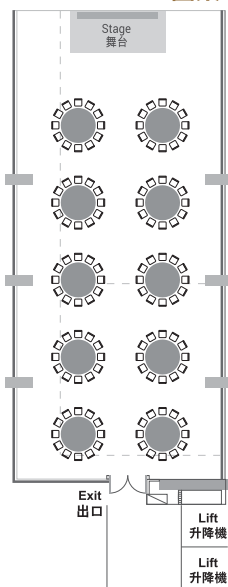

Theatre 劇院式

Classroom 課室式

U-Shape U型

Round Table 圓桌

Long Table 長桌

Capacity (Seats) 容納人數 (座位)

| | Size (sq. m) 面積 (平方米) | Ceiling Height (m) 天花高度 (米) | Theatre 劇院式 | Classroom 課室式 | U-Shape U型 | Round Table 圓桌 | Long Table 長桌 |
|-------------------------|---------------------------|--------------------------------|----------------|------------------|---------------|-------------------|------------------|
| Whole Room 全房 | 181.3 (20.6 m x 8.8 m) | 2.2 | 150 | 70 | 55 | 120 | 140 |
| Room A A房 | 57.0 (8.2 m x 7.0 m) | 2.2 | 60 | 30 | 25 | 30 | 50 |
| Room B B房 | 67.6 (9.7 m x 7.0 m) | 2.2 | 70 | 40 | 25 | 30 | 70 |

* Floor plan not to scale 平面圖比例只供參考