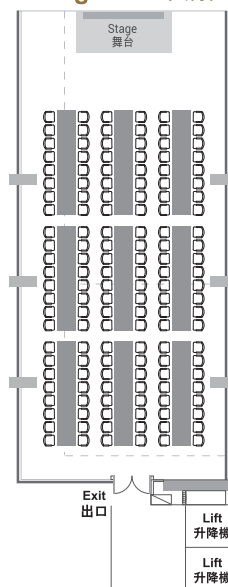

Theatre 劇院式

Classroom 課室式

U-Shape U型

Round Table 圓桌

Long Table 長桌

Capacity (Seats) 容納人數 (座位)

| | Size (sq. m) 面積 (平方米) | Ceiling Height (m) 天花高度 (米) | Theatre 劇院式 | Classroom 課室式 | U-Shape U型 | Round Table 圓桌 | Long Table 長桌 |
|-------------------------|---------------------------|--------------------------------|----------------|------------------|---------------|-------------------|------------------|
| Whole Room 全房 | 181.3 (20.6 m x 8.8 m) | 2.2 | 150 | 70 | 55 | 120 | 140 |
| Room A A房 | 57.0 (8.2 m x 7.0 m) | 2.2 | 60 | 30 | 25 | 30 | 50 |
| Room B B房 | 67.6 (9.7 m x 7.0 m) | 2.2 | 70 | 40 | 25 | 30 | 70 |

* Floor plan not to scale 平面圖比例只供參考