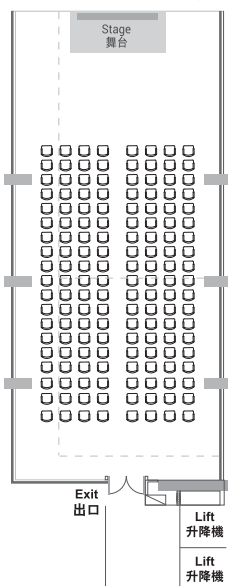

Theatre 劇院式

Classroom 課室式

U-Shape U型

Round Table 圓桌

Long Table 長桌

Capacity (Seats) 容納人數 (座位)

| | Size (sq. m) 面積 (平方米) | Ceiling Height (m) 天花高度 (米) | Theatre 劇院式 | Classroom 課室式 | U-Shape U型 | Round Table 圓桌 | Long Table 長桌 |
|-------------------------|---------------------------|--------------------------------|----------------|------------------|---------------|-------------------|------------------|
| Whole Room 全房 | 181.3 (20.6 m x 8.8 m) | 2.2 | 150 | 70 | 55 | 120 | 140 |
| Room A A房 | 57.0 (8.2 m x 7.0 m) | 2.2 | 60 | 30 | 25 | 30 | 50 |
| Room B B房 | 67.6 (9.7 m x 7.0 m) | 2.2 | 70 | 40 | 25 | 30 | 70 |

* Floor plan not to scale 平面圖比例只供參考