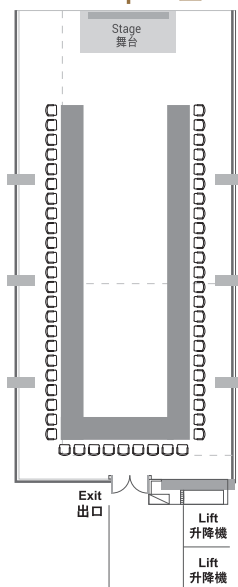

Theatre 劇院式

Classroom 課室式

U-Shape U型

Round Table 圓桌

Long Table 長桌

Capacity (Seats) 容納人數 (座位)

| | Size (sq. m) 面積 (平方米) | Ceiling Height (m) 天花高度 (米) | Theatre 劇院式 | Classroom 課室式 | U-Shape U型 | Round Table 圓桌 | Long Table 長桌 |
|-------------------------|---------------------------|--------------------------------|----------------|------------------|---------------|-------------------|------------------|
| Whole Room 全房 | 181.3 (20.6 m x 8.8 m) | 2.2 | 150 | 70 | 55 | 120 | 140 |
| Room A A房 | 57.0 (8.2 m x 7.0 m) | 2.2 | 60 | 30 | 25 | 30 | 50 |
| Room B B房 | 67.6 (9.7 m x 7.0 m) | 2.2 | 70 | 40 | 25 | 30 | 70 |

* Floor plan not to scale 平面圖比例只供參考